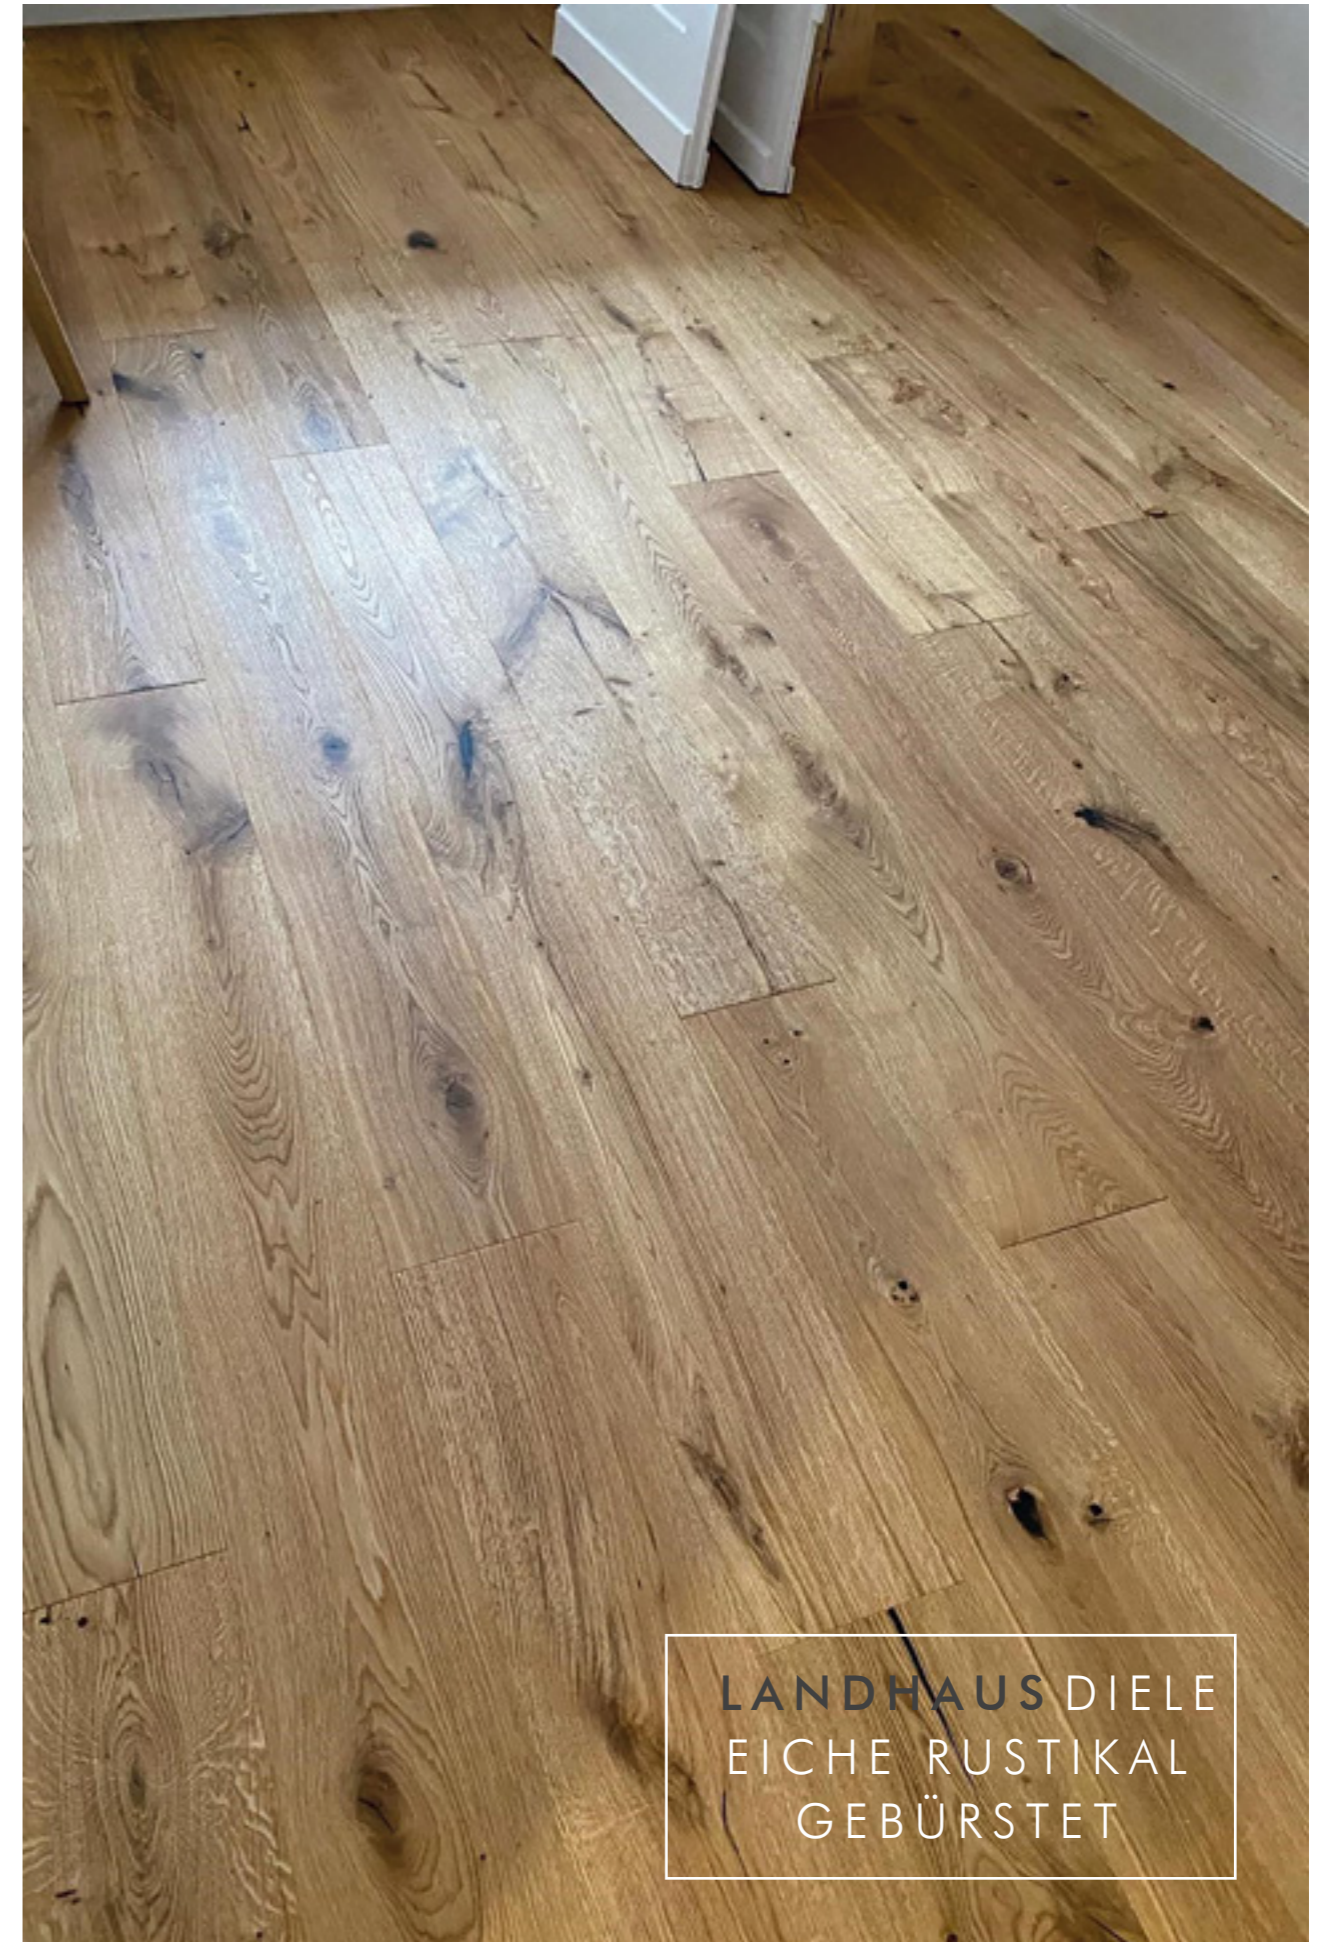

Välinge 5G-C ist die hochwertigste Verbindung im Klickparkett.  
Mittellage und Gegenzug bestehen aus Kiefer oder wahlweise bedingt aus  
Pappel.

### ABMESSUNG

LANDHAUS DIELE  
EICHE NATUR

LANDHAUS DIELE  
EICHE MARKANT  
HANDGEHOBELT

LANDHAUS DIELE  
EICHE RUSTIKAL  
GEBÜRSTET

LANDHAUS DIELE  
EICHE MARKANT XL