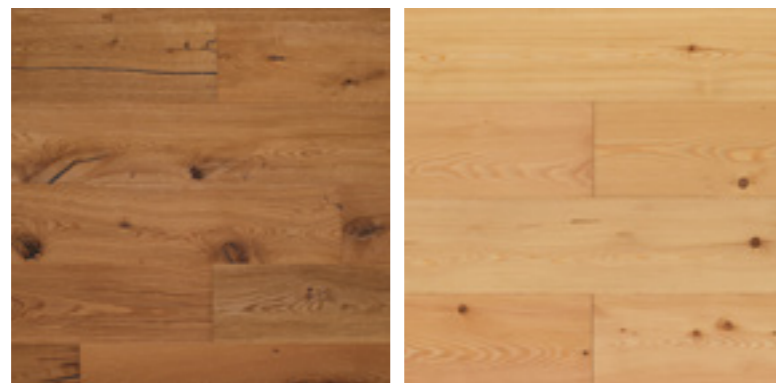

LÄRCHE A, A / B

EICHE COUNTRY L / XL