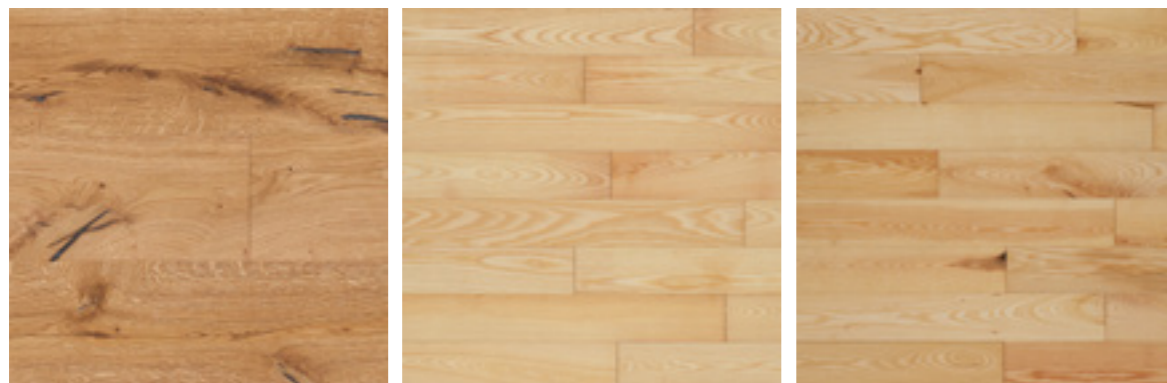

ESCHE ELEGANZ / NATUR

ESCHE MARKANT

EICHE RUSTIKAL