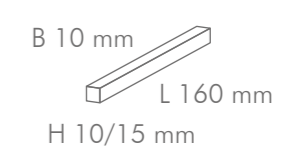

## ABMESSUNG

EICHE INDUSTRIE

160x8/10x10/15/23 mm / 250x10x15/23 mm

EICHE INDUSTRIE (Breitlamelle) 160 x 22 x 18 mm

ESCHE INDUSTRIE 160x10x10/15 mm | 160x8x23 mm  
NUSSBAUM INDUSTRIE 160x10x10 mm

HOCHKANT LAMELLE  
EICHE INDUSTRIE