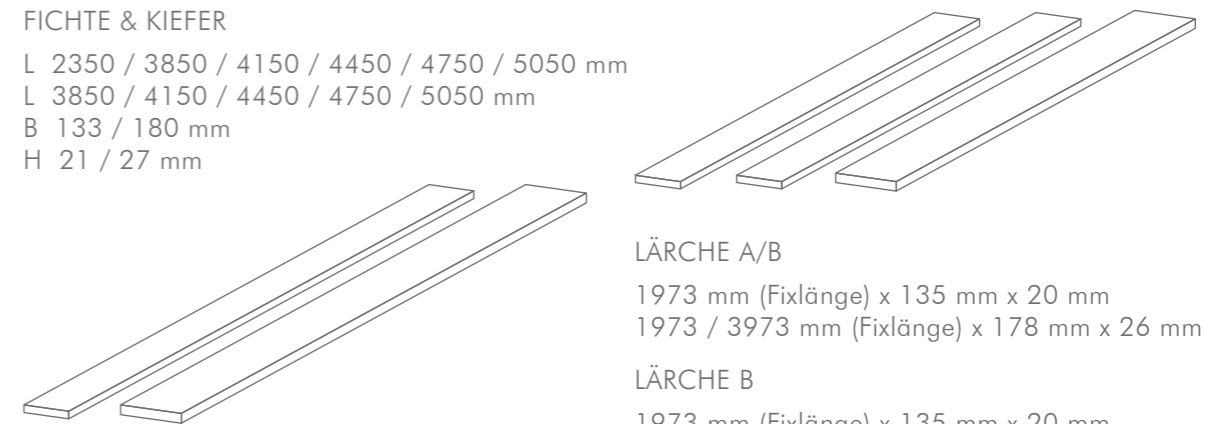

## ABMESSUNG

LÄRCHE A  
1973 mm (Fixlänge) x 135 mm x 20 mm

FICHTE & KIEFER  
L 2350 / 3850 / 4150 / 4450 / 4750 / 5050 mm  
L 3850 / 4150 / 4450 / 4750 / 5050 mm  
B 133 / 180 mm  
H 21 / 27 mm

LÄRCHE A/B  
1973 mm (Fixlänge) x 135 mm x 20 mm  
1973 / 3973 mm (Fixlänge) x 178 mm x 26 mm