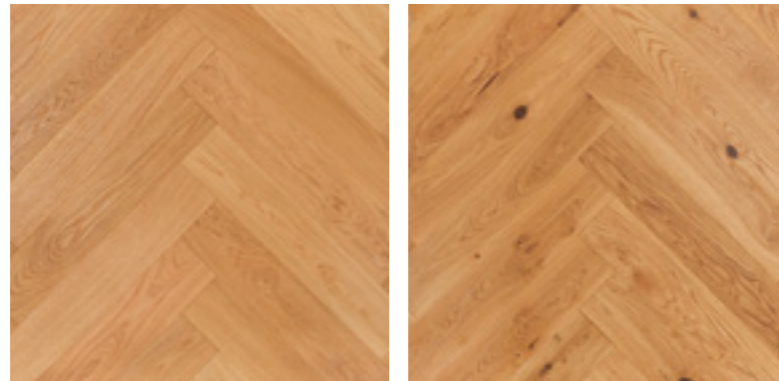

EICHE NATUR

FISCHGRÄT PARKETT

2-SCHICHT EICHE

EICHE ELEGANZ