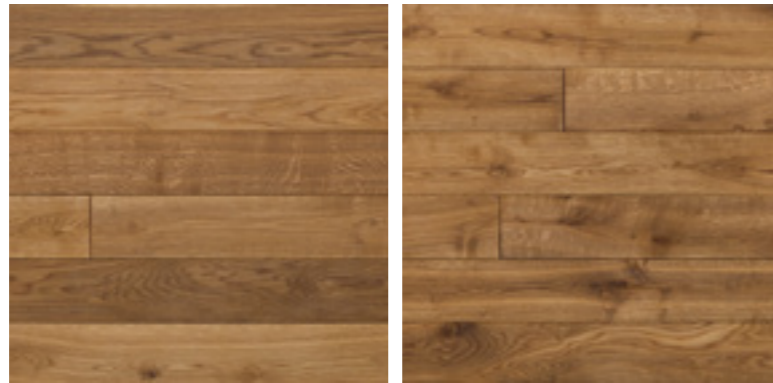

MASSIVHOLZDIELE EICHE 20mm  
 L 600 - 2200 mm (System 2200)  
 L 1800 - 2200 mm (Fixlänge)

B 140 / 160 / 180 / 200 mm  
 H 20 mm

MASSIVHOLZDIELE  
EICHE ELEGANZ

MASSIVHOLZDIELE  
EICHE NATUR

**MASSIVHOLZDIELE**  
 EICHE ANGERÄUCHERT 15/20mm  
 FISCHGRÄT / SYSTEMLÄNGE / FIXLÄNGE