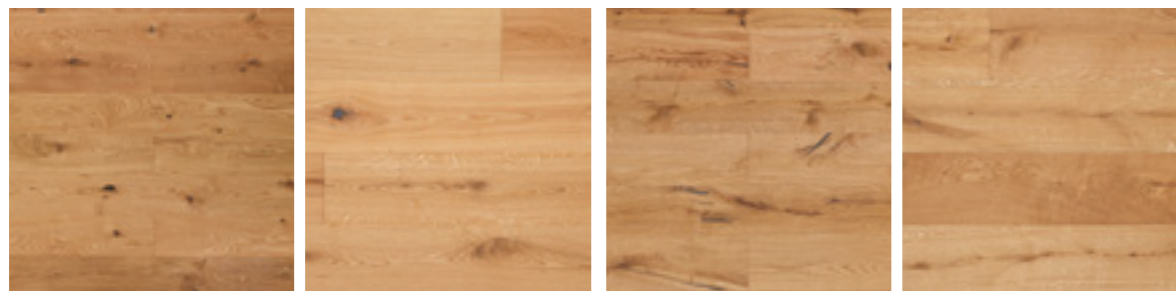

EICHE MARKANT   EICHE MARKANT XL   EICHE RUSTIKAL   EICHE RUSTIKAL XL