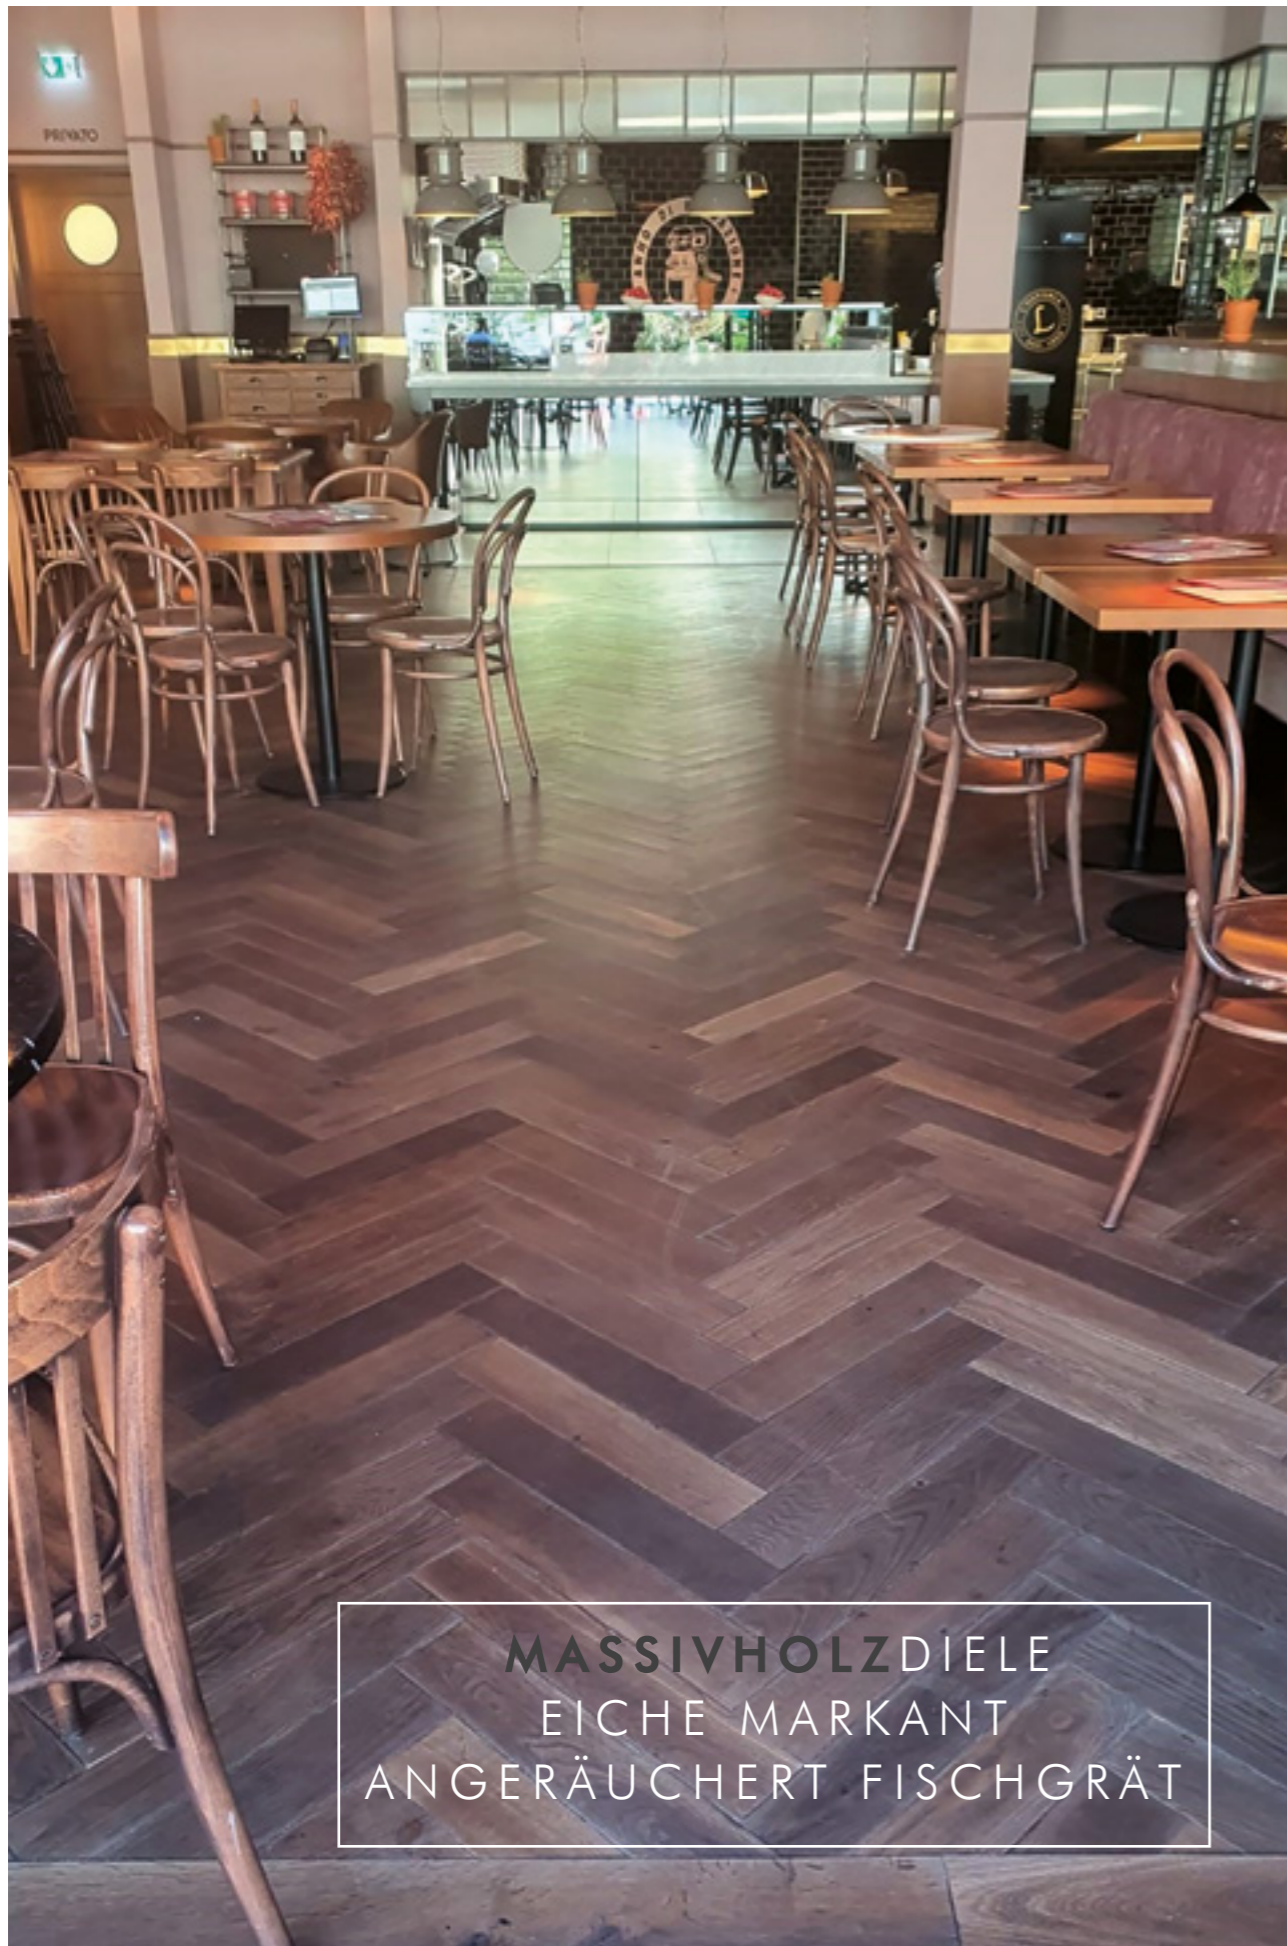

MASSIVHOLZDIELE
EICHE MARKANT
ANGERÄUCHERT FISCHGRÄT