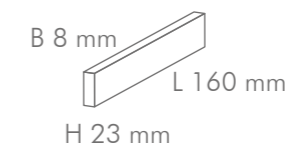

## ABMESSUNG

Die handelsübliche Parkettstärke beträgt zwischen 8 und 27 mm.

Die lieferbaren Breiten liegen zwischen 8 und 240 mm.

Sonderanfertigungen sind möglich.

F L O O R

## ABMESSUNG

EICHE INDUSTRIE

160x8/10x10/15/23 mm / 250x10x15/23 mm

EICHE INDUSTRIE (Breitlamelle) 160 x 22 x 18 mm

ESCHE INDUSTRIE 160x10x10/15 mm | 160x8x23 mm  
NUSSBAUM INDUSTRIE 160x10x10 mm

HOCHKANT LAMELLE  
EICHE INDUSTRIE