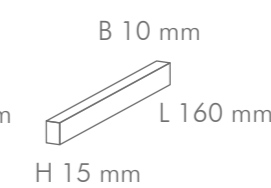

## ABMESSUNG

Die handelsübliche Parkettstärke beträgt zwischen 8 und 27 mm.

Die lieferbaren Breiten liegen zwischen 8 und 240 mm.

Sonderanfertigungen sind möglich.

F L O O R

## ABMESSUNG

EICHE INDUSTRIE

160x8/10x10/15/23 mm / 250x10x15/23 mm

EICHE INDUSTRIE (Breitlamelle) 160 x 22 x 18 mm

ESCHE INDUSTRIE 160x10x10/15 mm | 160x8x23 mm  
NUSSBAUM INDUSTRIE 160x10x10 mm

HOCHKANT LAMELLE  
EICHE INDUSTRIE