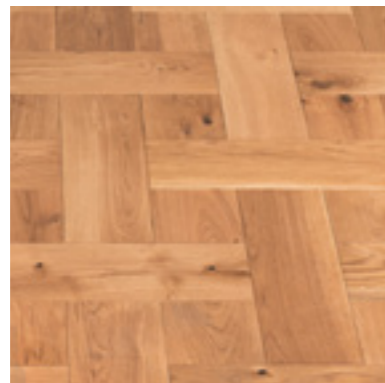

EICHE KNOPF