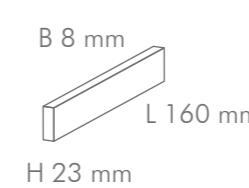

## ABMESSUNG

Die handelsübliche Parkettstärke beträgt zwischen 8 und 27 mm.

Die lieferbaren Breiten liegen zwischen 8 und 240 mm.

Sonderanfertigungen sind möglich.

F L O O R

## ABMESSUNG

EICHE INDUSTRIE

160x8/10x10/15/23 mm / 250x10x15/23 mm

EICHE INDUSTRIE (Breitlamelle) 160 x 22 x 18 mm

ESCHE INDUSTRIE 160x10x10/15 mm | 160x8x23 mm  
NUSSBAUM INDUSTRIE 160x10x10 mm

HOCHKANT LAMELLE  
EICHE INDUSTRIE