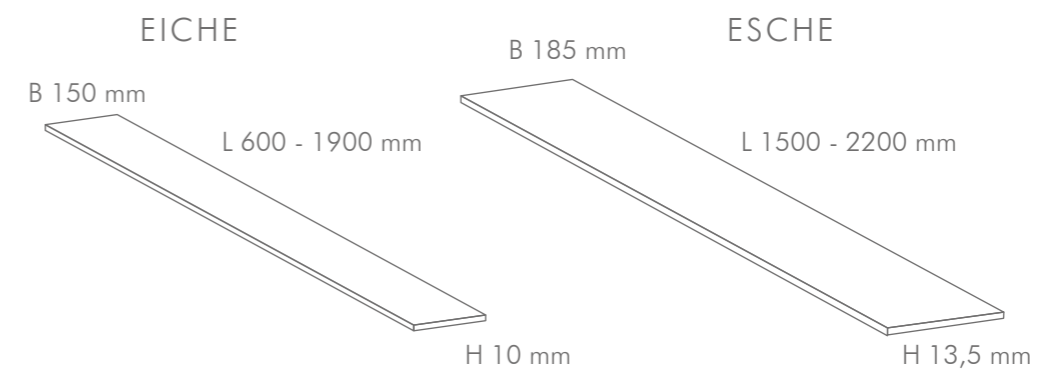

ABMESSUNG

2-SCHICHT (NUT & FEDER)