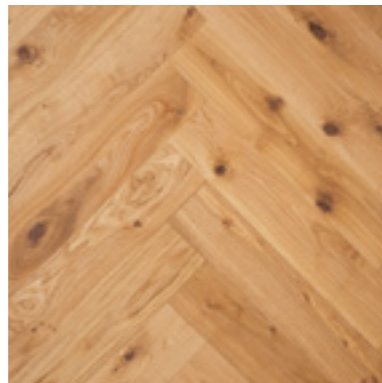

EICHE MARKANT