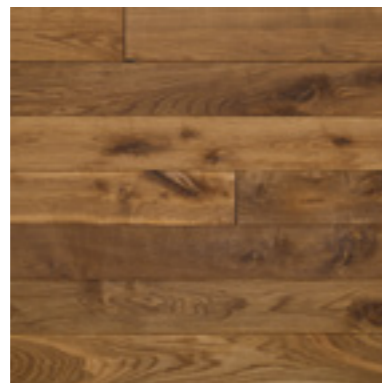

EICHE MARKANT
ANGERÄUCHERT