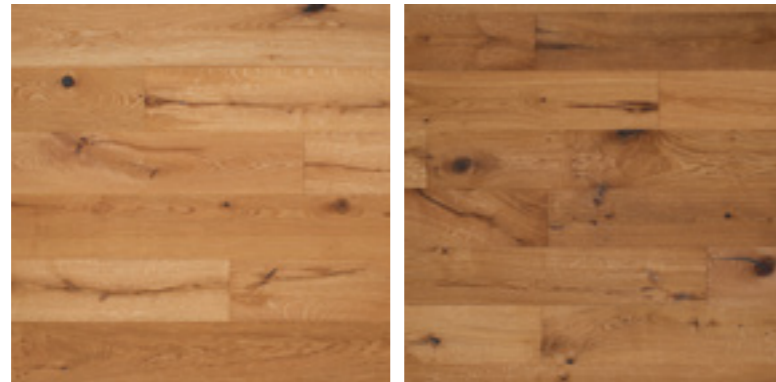

EICHE COUNTRY WILD

LANDHAUS DIELE

3-SCHICHT VÄLINGE 2G

EICHE COUNTRY LIFE