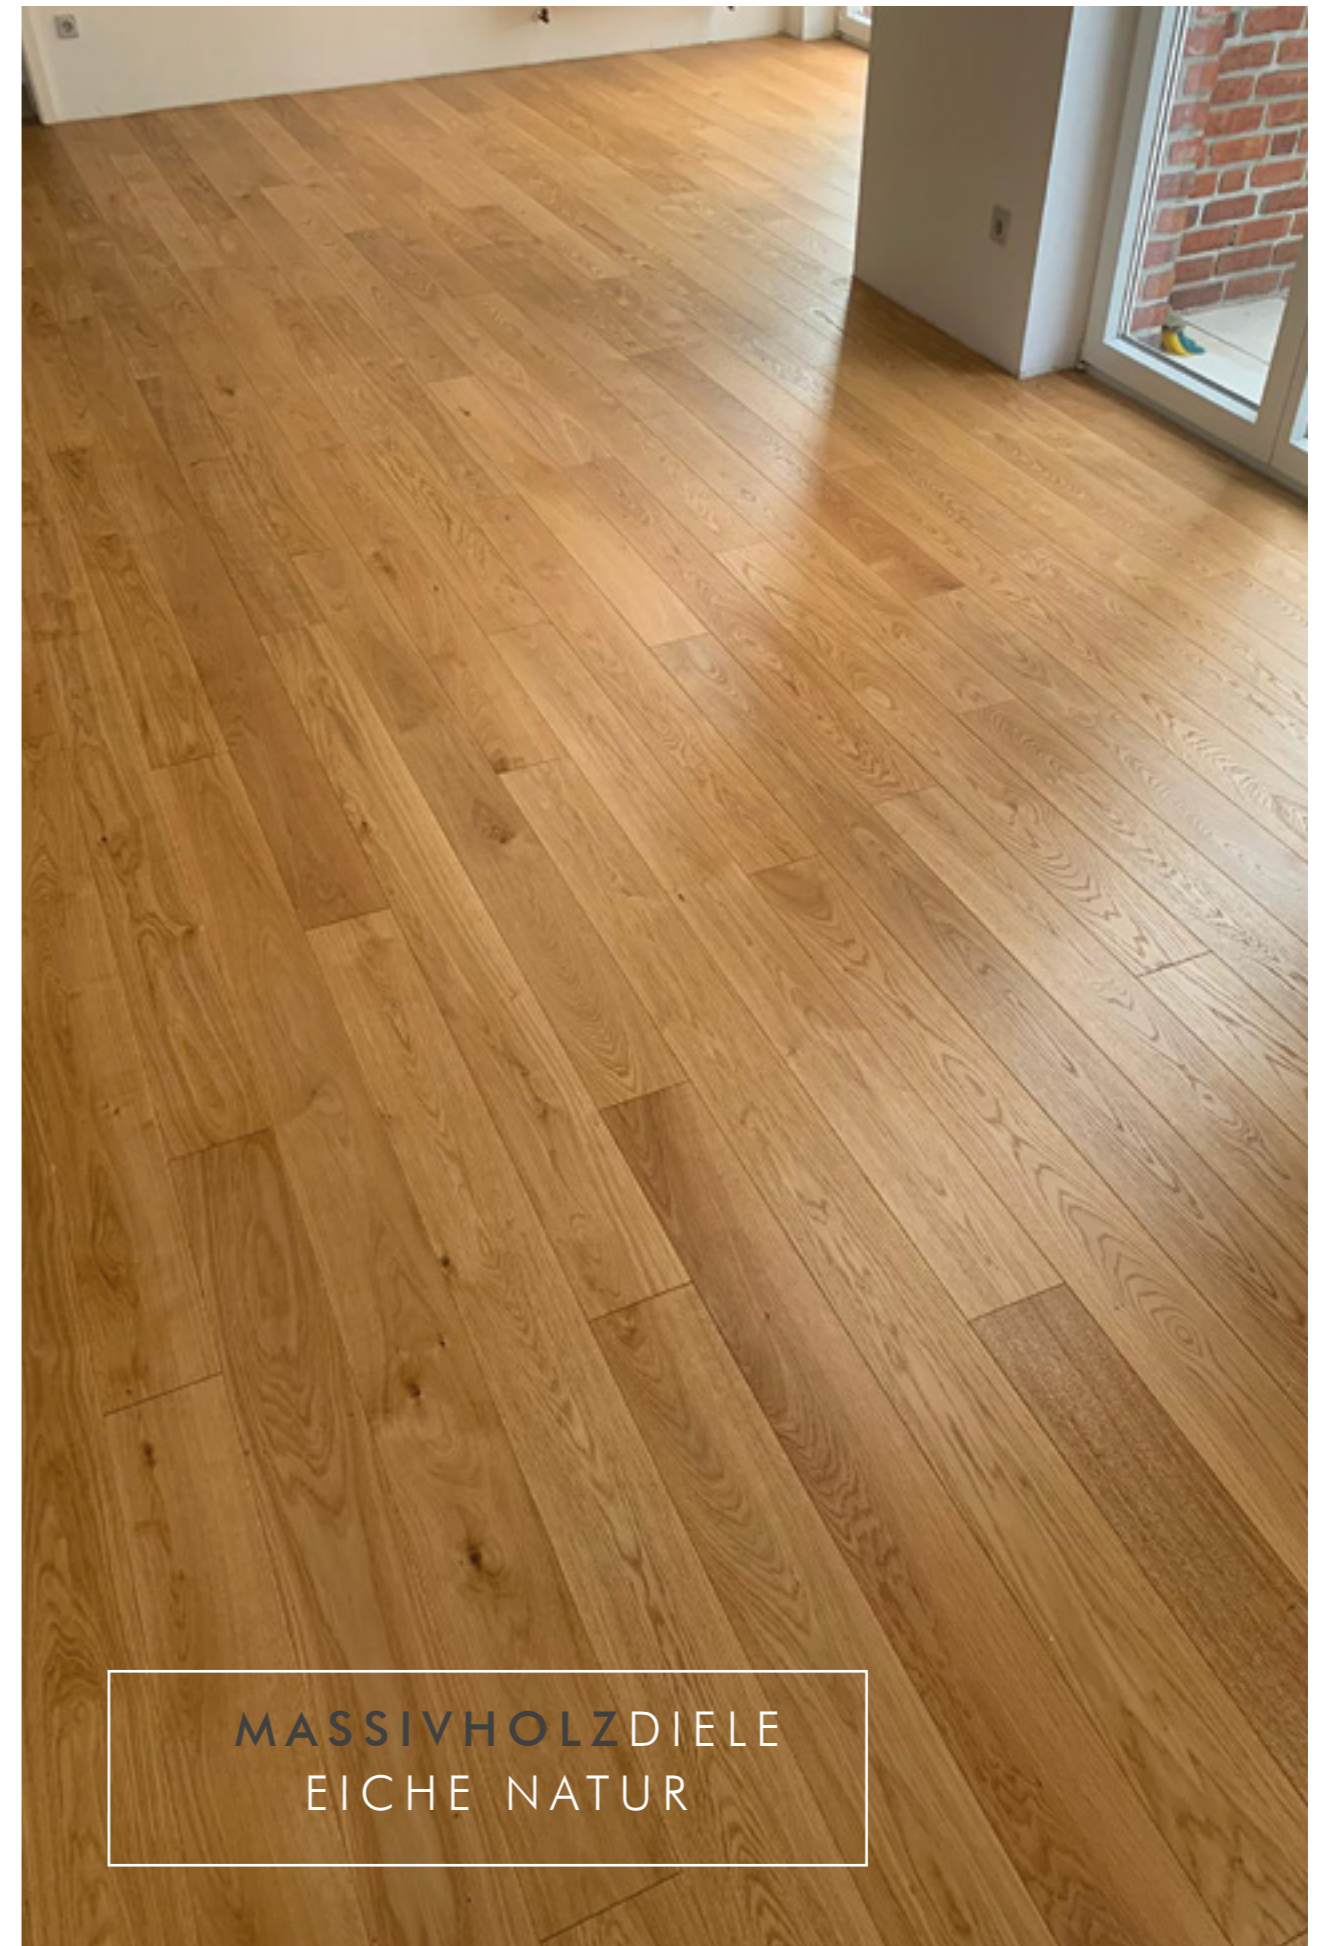

MASSIVHOLZDIELE EICHE 20mm  
 L 600 - 2200 mm (System 2200)  
 L 1800 - 2200 mm (Fixlänge)

B 140 / 160 / 180 / 200 mm  
 H 20 mm

MASSIVHOLZDIELE  
EICHE ELEGANZ

MASSIVHOLZDIELE  
EICHE NATUR

**MASSIVHOLZDIELE**  
 EICHE ANGERÄUCHERT 15/20mm  
 FISCHGRÄT / SYSTEMLÄNGE / FIXLÄNGE