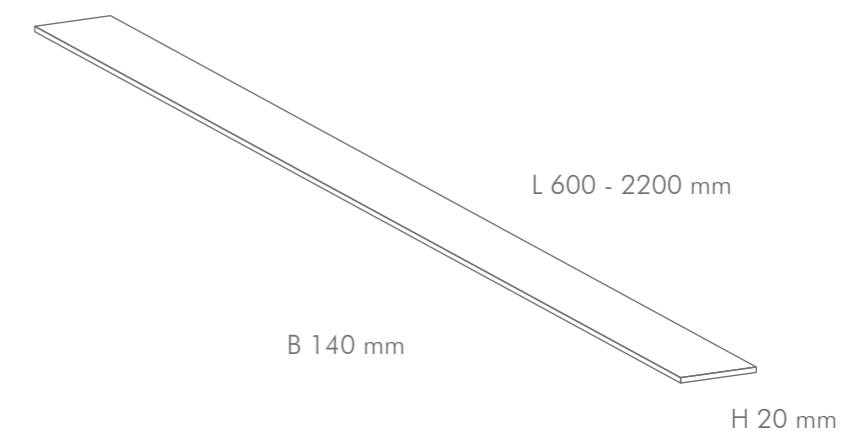

MASSIVHOLZDIELE ESCHE

ESCHE ELEGANZ / NATUR · ESCHE MARKANT

VERLEGEMUSTER

ABMESSUNG