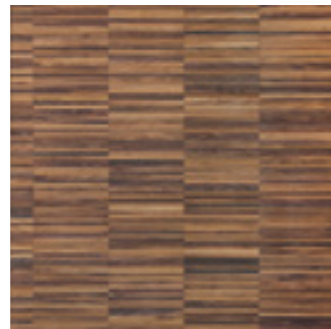

NUSSBAUM INDUSTRIE
(HOCHKANTLAMELLE)