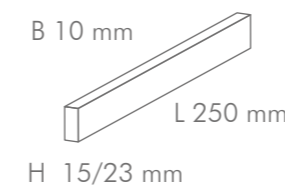

## ABMESSUNG

Die handelsübliche Parkettstärke beträgt zwischen 8 und 27 mm.

Die lieferbaren Breiten liegen zwischen 8 und 240 mm.

Sonderanfertigungen sind möglich.

F L O O R

## ABMESSUNG

EICHE INDUSTRIE

160x8/10x10/15/23 mm / 250x10x15/23 mm

EICHE INDUSTRIE (Breitlamelle) 160 x 22 x 18 mm

ESCHE INDUSTRIE 160x10x10/15 mm | 160x8x23 mm  
NUSSBAUM INDUSTRIE 160x10x10 mm

HOCHKANT LAMELLE  
EICHE INDUSTRIE