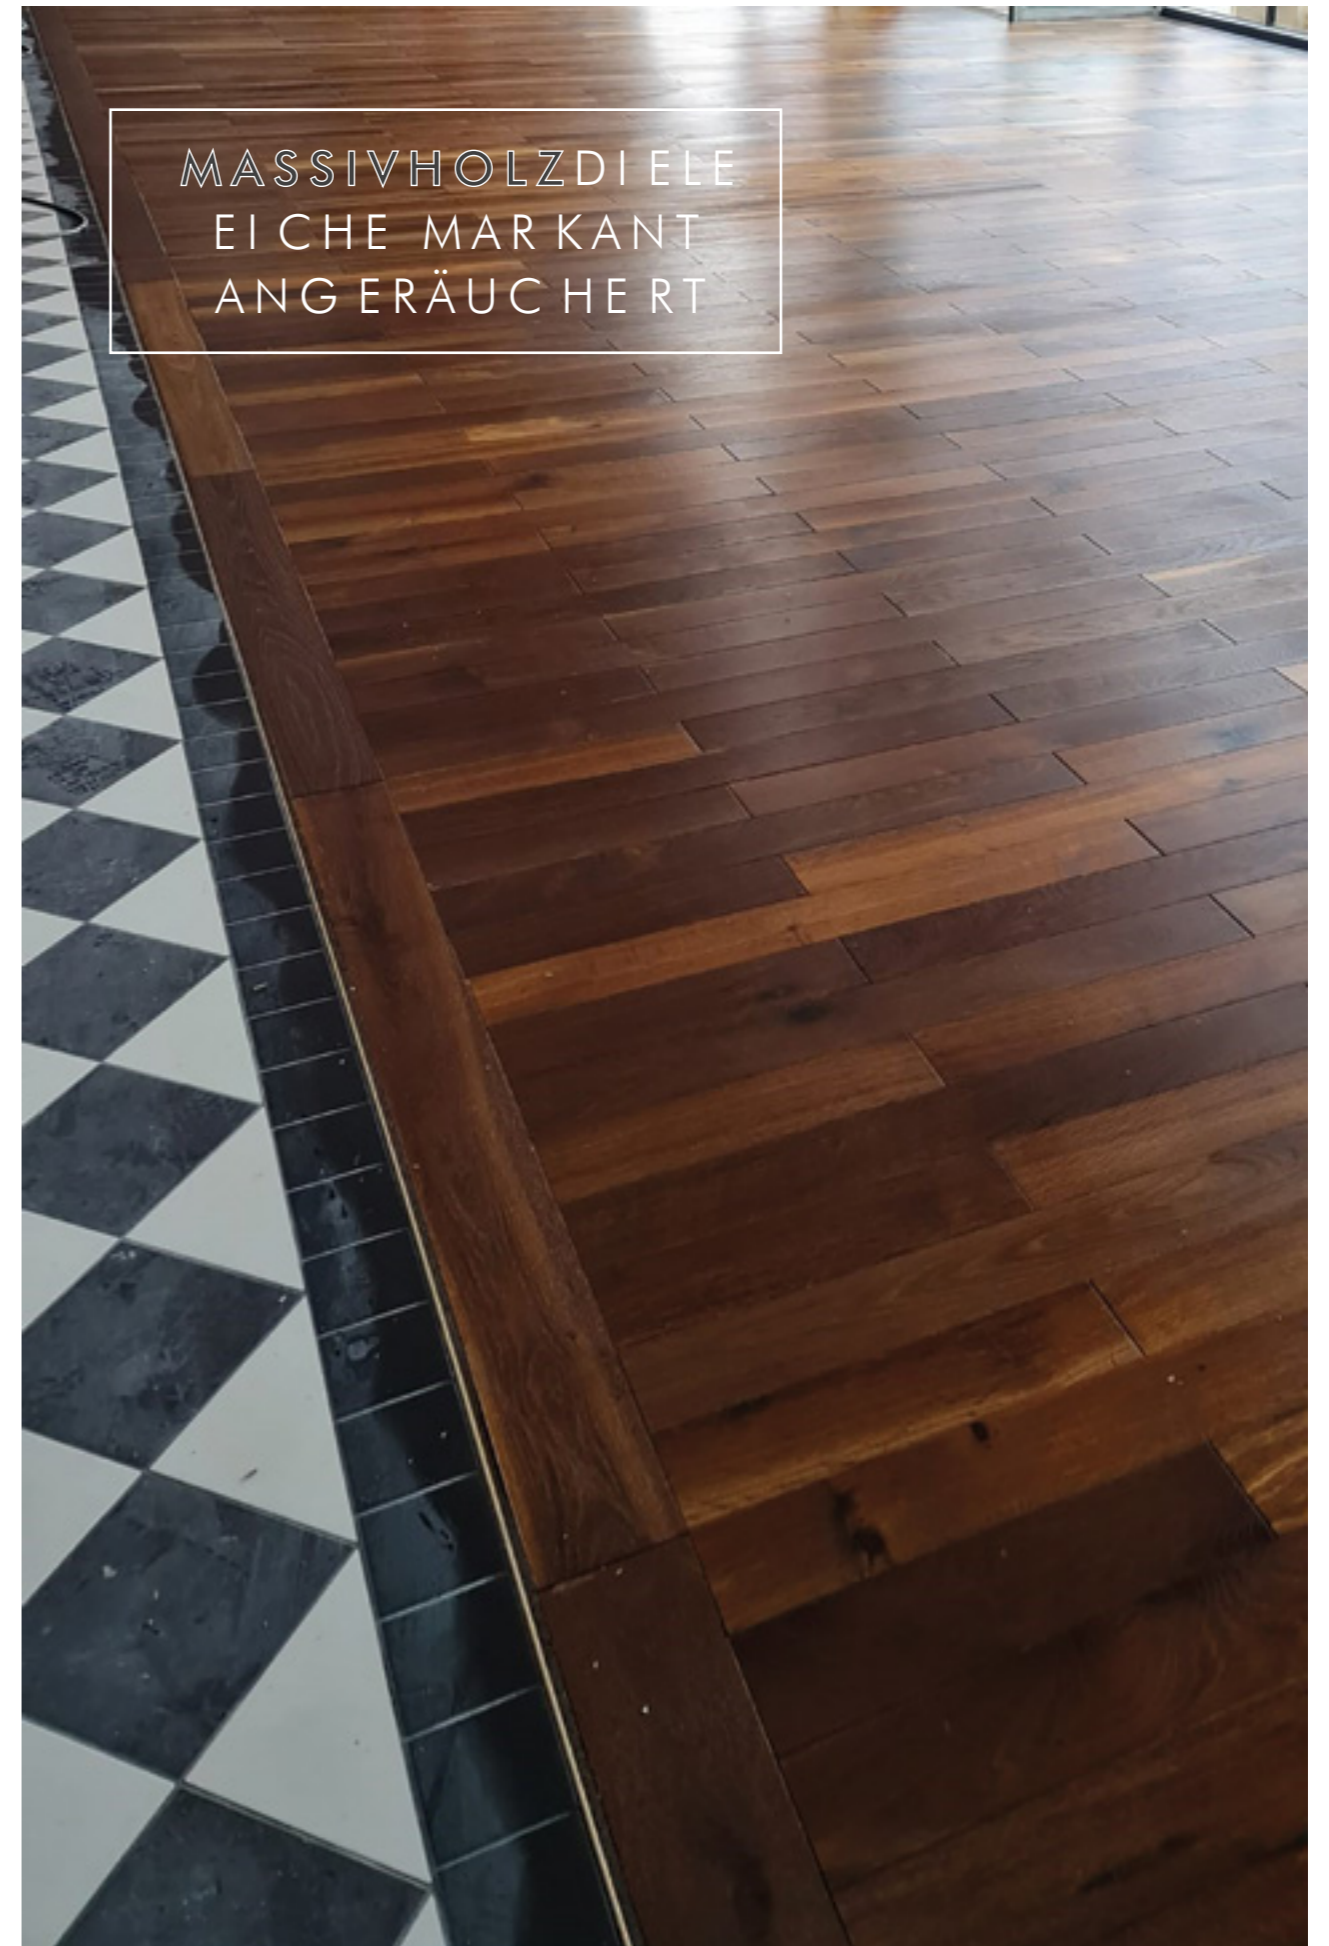

L 600 - 2200 mm (Systemlänge)

B 140 / 160 / 180 / 200 mm  
 H 20 mm

WEITERE DIMENSIONEN AUF ANFRAGE

MASSIVHOLZDIELE  
EICHE MARKANT  
ANGERÄUCHERT FISCHGRÄT

MASSIVHOLZDIELE  
EICHE MARKANT  
ANGERÄUCHERT