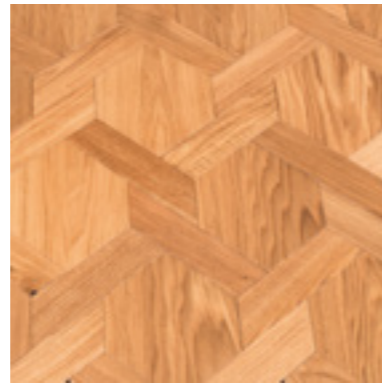

EICHE FLECHT