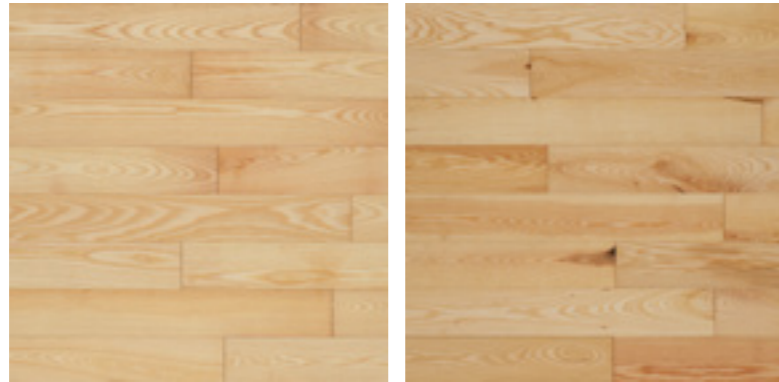

ESCHE MARKANT

MASSIVHOLZDIELE ESCHE

ESCHE ELEGANZ / NATUR