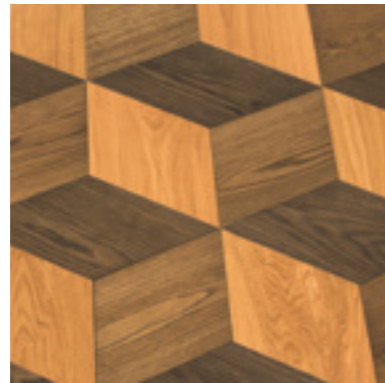

DESIGNPARKETT

2-SCHICHT EICHE

EICHE WÜRFEL