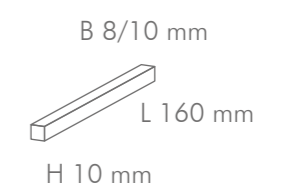

## ABMESSUNG

Die handelsübliche Parkettstärke beträgt zwischen 8 und 27 mm.

Die lieferbaren Breiten liegen zwischen 8 und 240 mm.

Sonderanfertigungen sind möglich.

F L O O R

## ABMESSUNG

EICHE INDUSTRIE

160x8/10x10/15/23 mm / 250x10x15/23 mm

EICHE INDUSTRIE (Breitlamelle) 160 x 22 x 18 mm

ESCHE INDUSTRIE 160x10x10/15 mm | 160x8x23 mm  
NUSSBAUM INDUSTRIE 160x10x10 mm

HOCHKANT LAMELLE  
EICHE INDUSTRIE