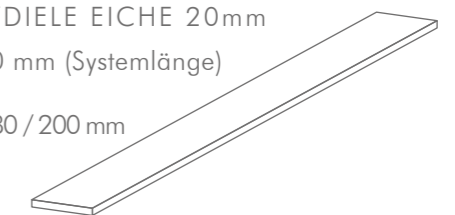

MASSIVHOLZDIELE EICHE 20mm  
 L 600 - 2200 mm (System 2200)  
 L 1800 - 2200 mm (Fixlänge)

B 140 / 160 / 180 / 200 mm  
 H 20 mm

MASSIVHOLZDIELE  
EICHE ELEGANZ

MASSIVHOLZDIELE  
EICHE NATUR

**MASSIVHOLZDIELE**  
 EICHE ANGERÄUCHERT 15/20mm  
 FISCHGRÄT / SYSTEMLÄNGE / FIXLÄNGE

**ABMESSUNG**

MASSIVHOLZDIELE EICHE 15 mm

L 600 - 1800 mm (System1800)  
 L 1800 - 2200 mm (Fixlänge)

B 120 / 140 / 160 mm  
 H 15 mm

MASSIVHOLZDIELE FISCHGRÄT EICHE 20 mm

650 x 90 x 20 mm

MASSIVHOLZDIELE EICHE 20mm

L 600 - 2200 mm (Systemlänge)

B 140 / 160 / 180 / 200 mm  
 H 20 mm

WEITERE DIMENSIONEN AUF ANFRAGE

MASSIVHOLZDIELE  
EICHE MARKANT  
ANGERÄUCHERT FISCHGRÄT

MASSIVHOLZDIELE  
EICHE MARKANT  
ANGERÄUCHERT