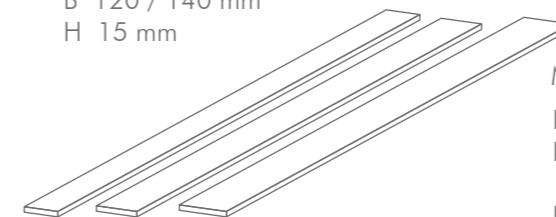

**ABMESSUNG**

MASSIVHOLZDIELE EICHE 15 mm  
 L 600 - 1800 mm (System 1800)  
 L 1800 - 2200 mm (Fixlänge)

B 120 / 140 mm  
 H 15 mm

MASSIVHOLZDIELE FISCHGRÄT EICHE 15/20 mm  
 600 x 90 x 15 / 20 mm  
 650 x 120 x 15 / 20 mm