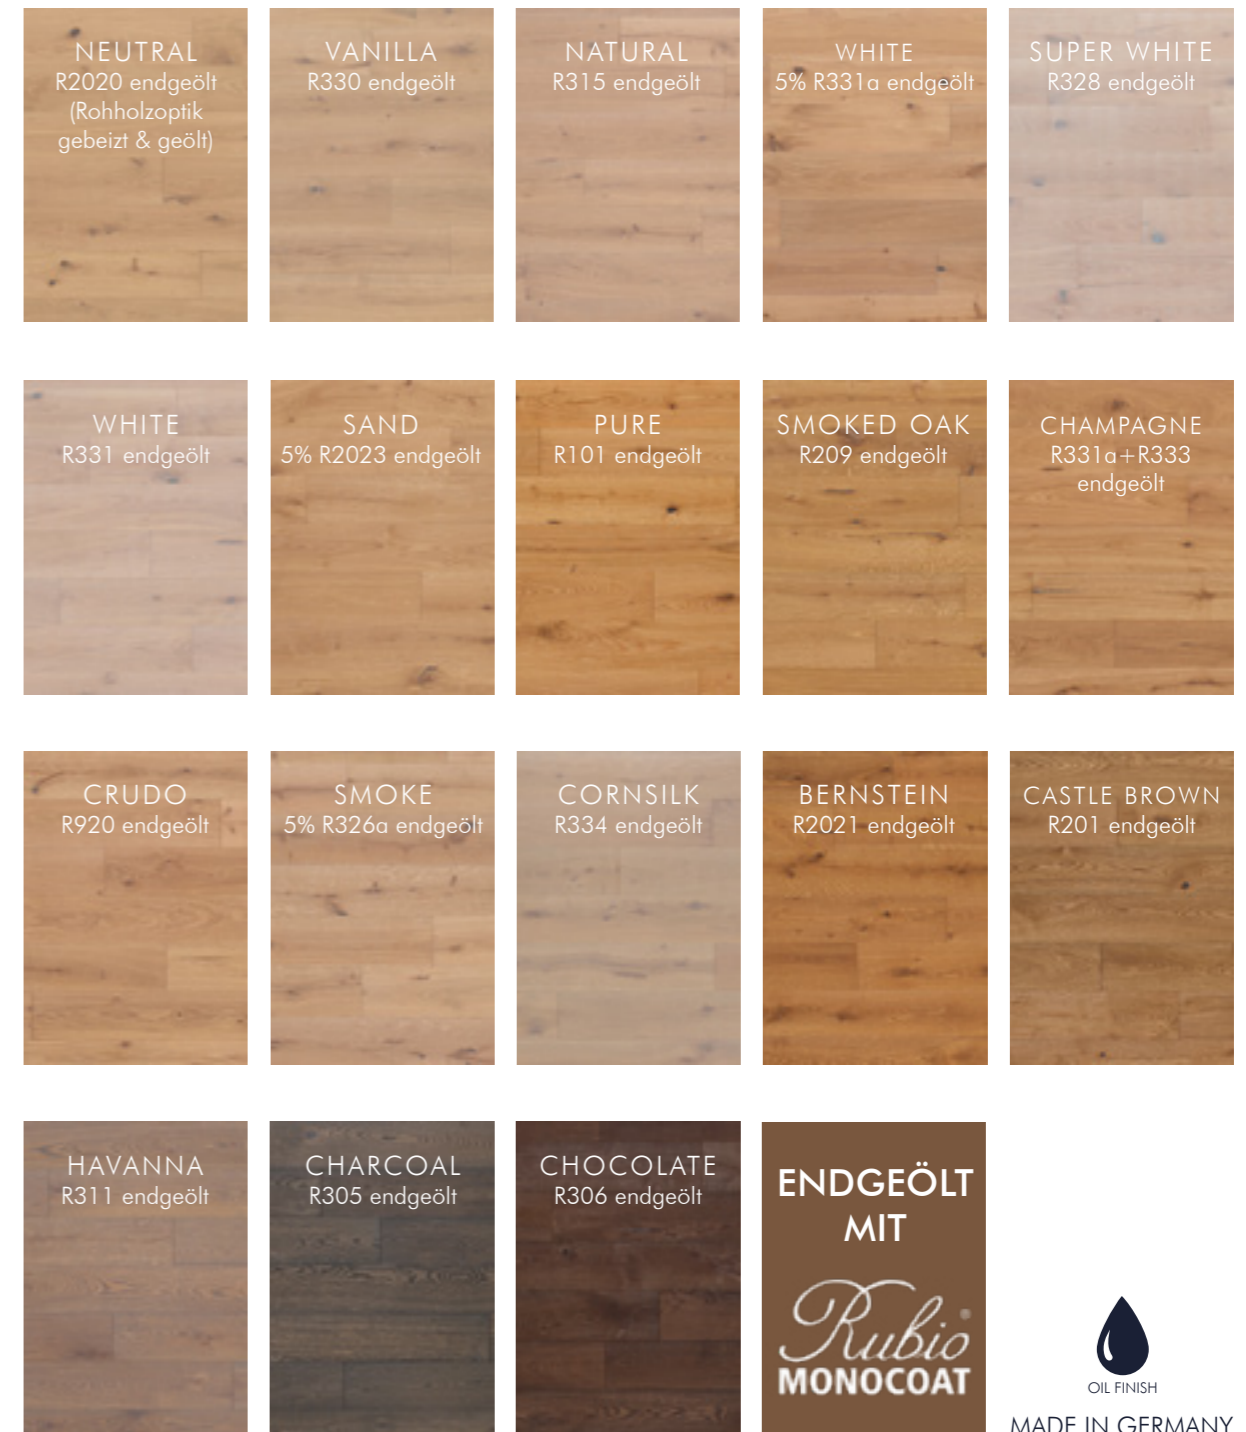

3 SCHRITTE ZUM PERFEKTEN BODEN:

1. WAHL DER SORTIERUNG
1. WAHL DER FORMATE
2. WAHL DER HAPTİK
3. WAHL DER FARBE

MÖGLICH BEI FOLGENDEN PRODUKTEN:

MASSIVHOLZDIELE  
2-SCHICHT FERTIGPARKETT FISCHGRÄT  
LANDHAUSDIELE 2-SCHICHT  
LANDHAUSDIELE 3-SCHICHT

## 3. WAHL DER HAPTIK

GLATT

BÜRSTEN

STARK BÜRSTEN

3D BÜRSTEN

# natureMANUFAKTUR

## 4. WAHL DER FARBE

F L O O R